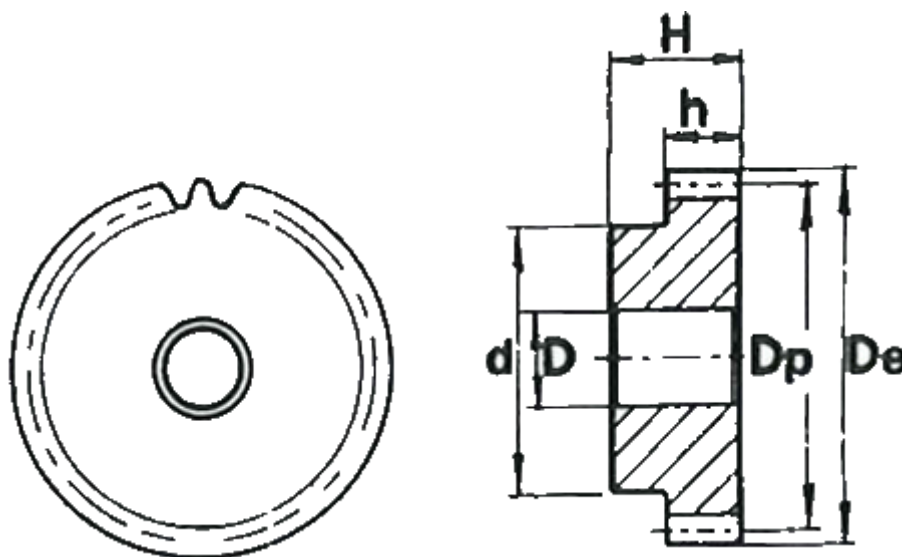

Varenummer: 616501020021
Beskrivelse: Cylindrisk tandhjul med nav
21 tdr. Modul 2

Mål

Antal tænder = 21
d = 30
D = 12
De = 46
Deling (Pitch) = 6.2832
Dp = 42
H = 35
h = 20

Modul = 2